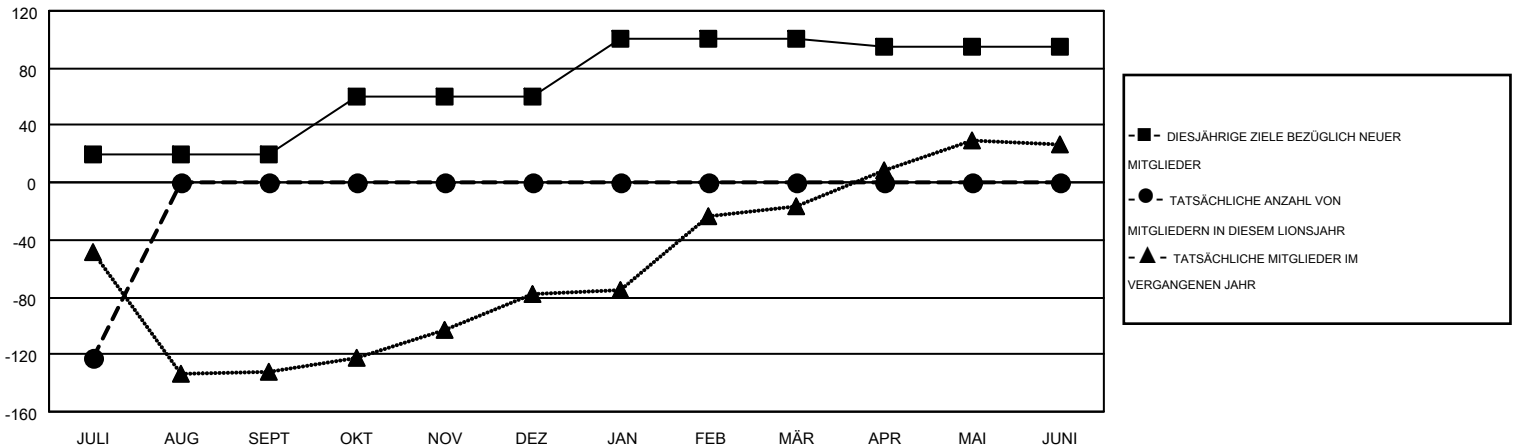

# MONTHLY MEMBERSHIP PROGRESS REPORT

Results as of: 7/31/2016

Multiple District 102

LOCATION: SWITZERLAND

GMT: CARL ROBERT RETTBY

GMT KONST. GEB.: 4

Clubs					Pro Mitglied				
ERGEBNISSE FÜR 2016-2017					ERGEBNISSE FÜR 2016-2017				
QUARTAL	ZIEL NEUE CLUBS	NEUE CLUBS	AUFGELOSTE CLUBS	NETTO-GEWINN/-VERLUST	QUARTAL	ZIEL NEUE MITGLIEDER	HINZUGEFÜGTE GRÜNDUNGS- UND NEUE MITGLIEDER	AUSGESCHIEDENE MITGLIEDER	NETTO-GEWINN/-VERLUST
JULI/AUG/SEPT	0	0	0	0	JULI/AUG/SEPT	20	39	161	-122
OKT/NOV/DEZ	0	0	0	0	OKT/NOV/DEZ	40	0	0	0
JAN/FEB/MÄR	0	0	0	0	JAN/FEB/MÄR	40	0	0	0
APR/MAI/JUNI	0	0	0	0	APR/MAI/JUNI	-5	0	0	0

ZIELE UND TATSÄCHLICHE NEUE CLUBS KUMULATIV

ZIELE UND TATSÄCHLICHE MITGLIEDER KUMULATIV

ABGEMELDETE CLUBS: 0	29 VON 264 CLUBS HABEN 1 ODER MEHR NEUE MITGLIEDER AUFGENOMMEN	<u>GESCHLECHTERVERTEILUNG</u>	
<u>AUSGETRETENE MITGLIEDER</u>		MANN	9,112 (89.51%)
VERSTORBEN	12	FRAU	1,068 (10.49%)
CLUB AUFGELOST	0	FAMILIENMITGLIEDER 4 HAUSHALTSVORSTAND 2 NICHT-FAMILIENVORSTAND 2	
ANDERE	149		
GESAMT	161		
<a href="#">KLICKEN SIE HIER FÜR ANGABEN ZUM ZUSTAND DES CLUBS</a>			