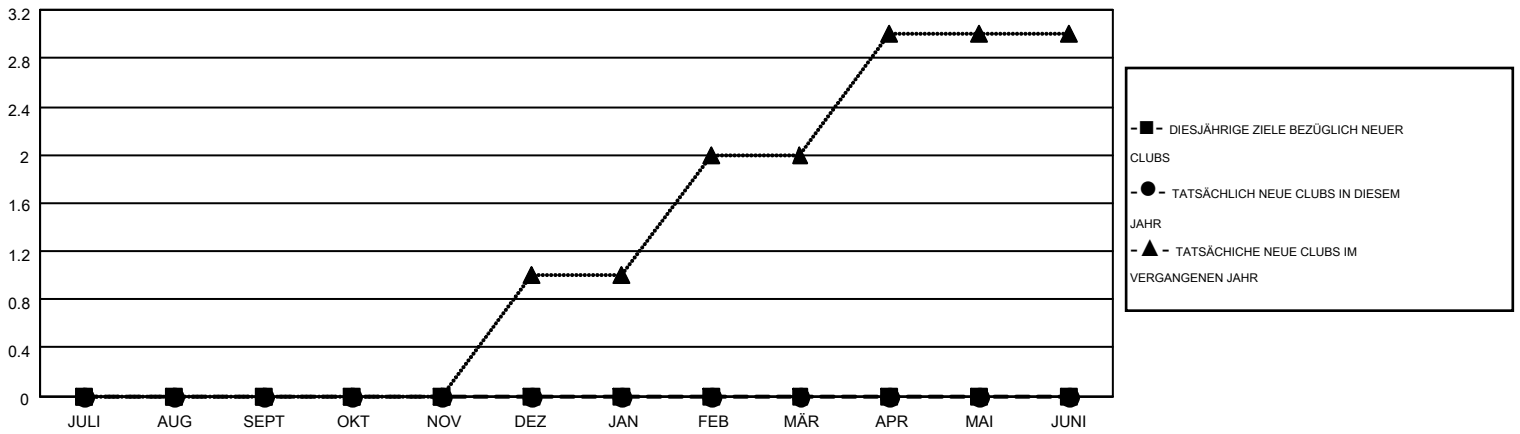

# MONTHLY MEMBERSHIP PROGRESS REPORT

Results as of: 7/31/2016

Multiple District 102

LOCATION: SWITZERLAND

GMT: CARL ROBERT RETTBY

GMT KONST. GEB.: 4

Clubs					Pro Mitglied				
ERGEBNISSE FÜR 2016-2017					ERGEBNISSE FÜR 2016-2017				
QUARTAL	ZIEL NEUE CLUBS	NEUE CLUBS	AUFGELOSTE CLUBS	NETTO-GEWINN/-VERLUST	QUARTAL	ZIEL NEUE MITGLIEDER	HINZUGEFÜGTE GRÜNDUNGS- UND NEUE MITGLIEDER	AUSGESCHIEDENE MITGLIEDER	NETTO-GEWINN/-VERLUST
JULI/AUG/SEPT	0	0	0	0	JULI/AUG/SEPT	20	39	161	-122
OKT/NOV/DEZ	0	0	0	0	OKT/NOV/DEZ	40	0	0	0
JAN/FEB/MÄR	0	0	0	0	JAN/FEB/MÄR	40	0	0	0
APR/MAI/JUNI	0	0	0	0	APR/MAI/JUNI	-5	0	0	0

ZIELE UND TATSÄCHLICHE NEUE CLUBS KUMULATIV

ZIELE UND TATSÄCHLICHE MITGLIEDER KUMULATIV

ABGEMELDETE CLUBS: 0	29 VON 264 CLUBS HABEN 1 ODER MEHR NEUE MITGLIEDER AUFGENOMMEN	<u>GESCHLECHTERVERTEILUNG</u>	
<u>AUSGETRETENE MITGLIEDER</u>		MANN	9,112 (89.51%)
VERSTORBEN	12	FRAU	1,068 (10.49%)
CLUB AUFGELOST	0	FAMILIENMITGLIEDER 4 HAUSHALTSVORSTAND 2 NICHT-FAMILIENVORSTAND 2	
ANDERE	149		
GESAMT	161		
<a href="#">KLICKEN SIE HIER FÜR ANGABEN ZUM ZUSTAND DES CLUBS</a>			